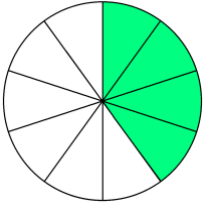

## DESIMAALILUVUT MURTOKAKUILLA

Merkitse desimaalilukuna, kuinka suuri osa kuviosta on väritetty.

\_\_\_\_\_

\_\_\_\_\_

\_\_\_\_\_

\_\_\_\_\_

\_\_\_\_\_

\_\_\_\_\_