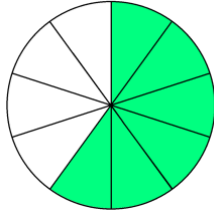

## DESIMAALILUVUT MURTOKAKUILLA

Merkitse desimaalilukuna, kuinka suuri osa kuviosta on väritetty.

\_\_\_\_\_

\_\_\_\_\_

\_\_\_\_\_

\_\_\_\_\_

\_\_\_\_\_

\_\_\_\_\_