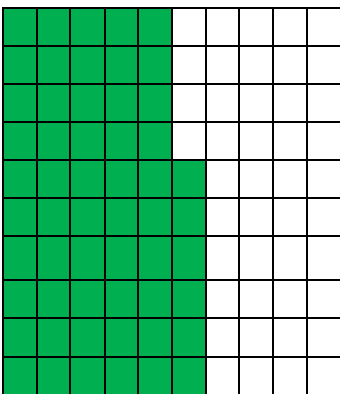

# SADASOSAT DESIMAALILUVUSSA

Merkitse desimaalilukuna, kuinka suuri osa kuviosta on väritetty.

\_\_\_\_\_

\_\_\_\_\_

\_\_\_\_\_

\_\_\_\_\_

\_\_\_\_\_

**Väritä.**

0,01

0,12

0,37

0,20

1,42