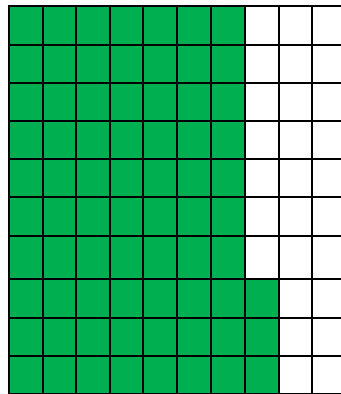

# SADASOSAT DESIMAALILUVUSSA

Merkitse desimaalilukuna, kuinka suuri osa kuviosta on väritetty.

\_\_\_\_\_

\_\_\_\_\_

\_\_\_\_\_

\_\_\_\_\_

\_\_\_\_\_

**Väritä.**

0,01

0,12

0,37

0,20

1,42